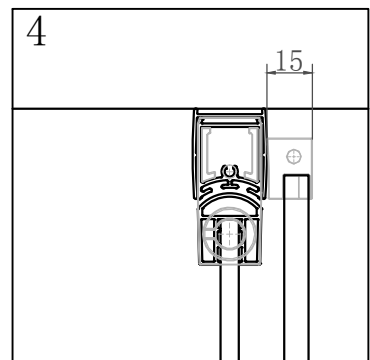

# RGW LE-30

	A	B	C	H	H1
800x800x1950	785-800	707	980 ± 10	1950	1913
900x900x1950	885-900	807	1120 ± 10	1950	1913
1000x1000x1950	985-1000	907	1260 ± 10	1950	1913