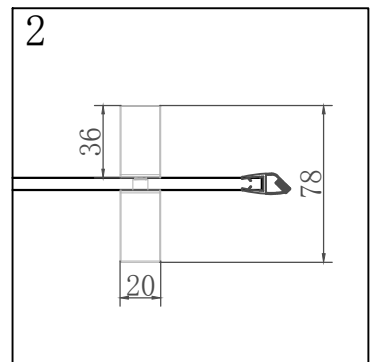

# RGW LE-30

	A	B	C	H	H1
800x800x1950	785-800	707	980 ± 10	1950	1913
900x900x1950	885-900	807	1120 ± 10	1950	1913
1000x1000x1950	985-1000	907	1260 ± 10	1950	1913