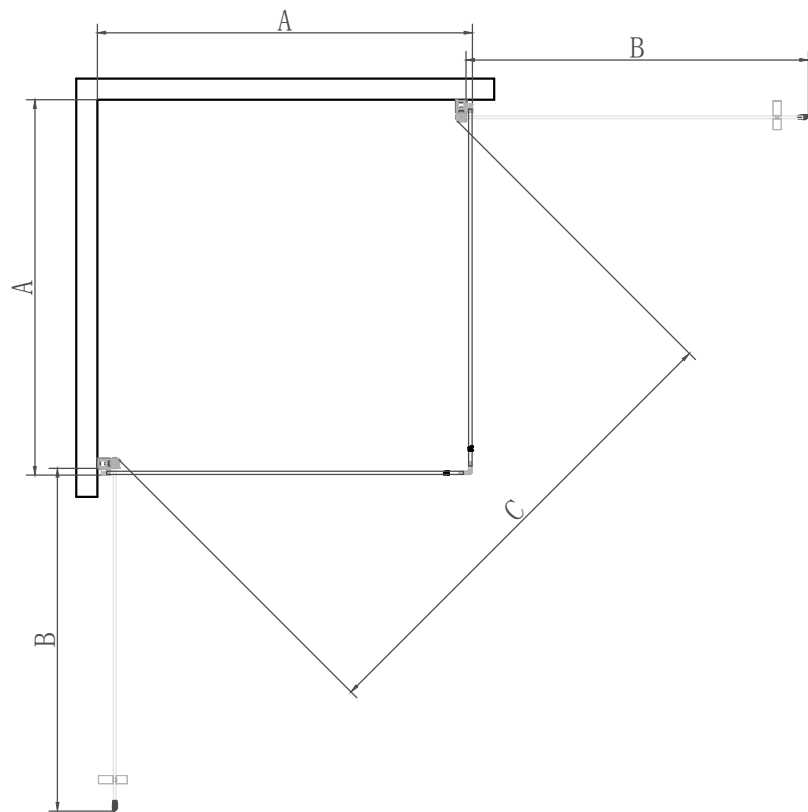

# RGW LE-30

	A	B	C	H	H1
800x800x1950	785-800	707	980 ± 10	1950	1913
900x900x1950	885-900	807	1120 ± 10	1950	1913
1000x1000x1950	985-1000	907	1260 ± 10	1950	1913