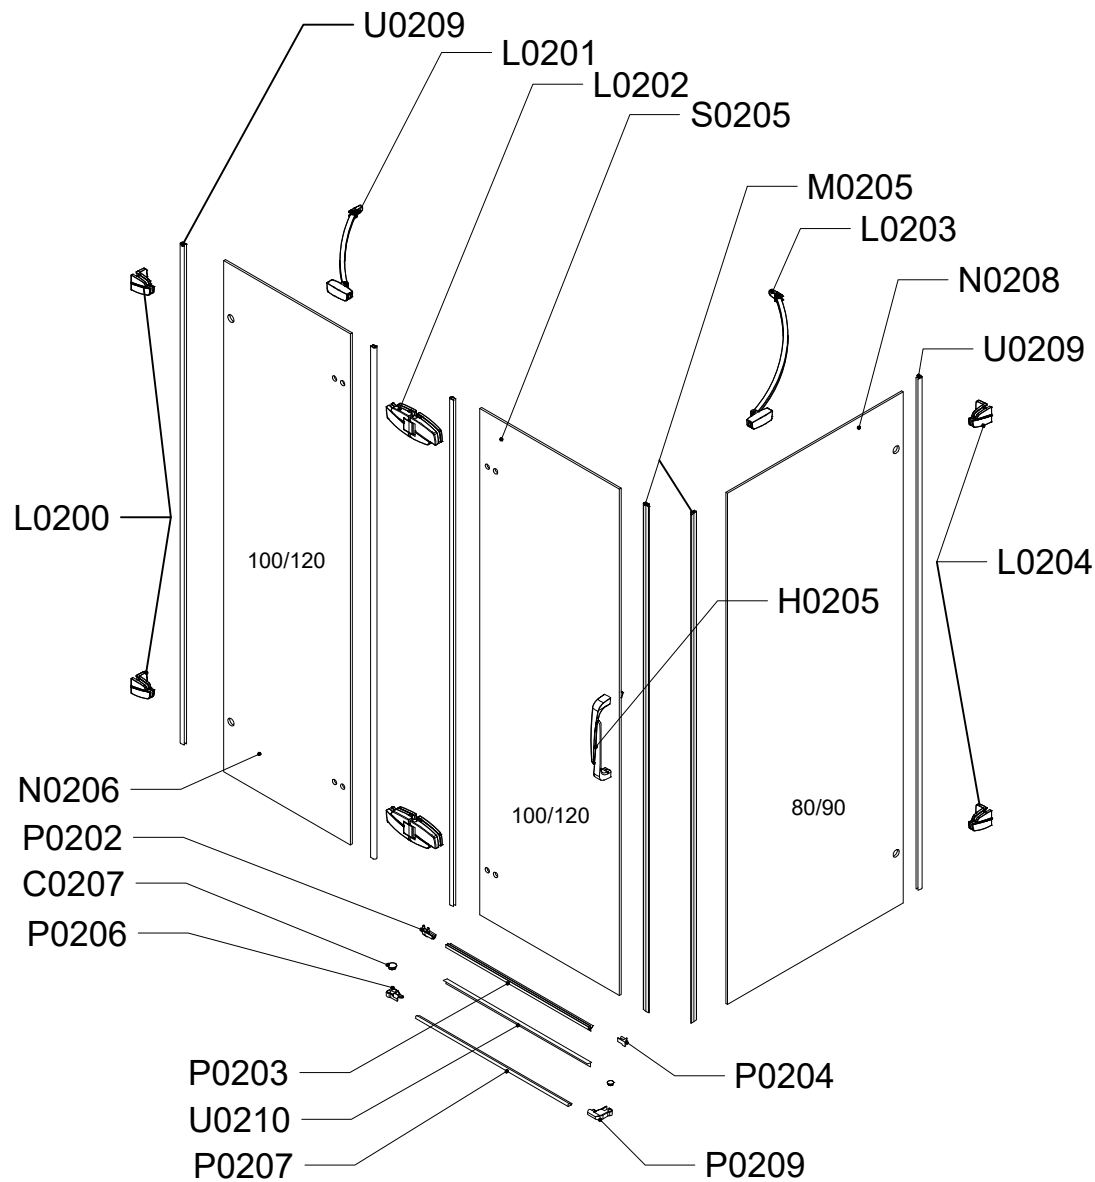

# SA 41

Арт.	Фото	Описание	Шт.	Арт.	Фото	Описание	Шт.
H0205		Ручка двери	1	P0204		Наконечник слива пр.	1
M0205		Магниты	1	L0200		Клипса левая	2
N0208			1	L0202		Петля	2
L0201		Кронштейн левый	1	U0210		Нижний уплотнитель двери	1
L0204		Струбцина П.	2	C0207		Заглушка	2
P0202		Наконечник слива лев.	1	P0206		Клипса левая	1
P0203		Нижний слив	1	P0207		Профиль напольный	1
P0209		Клипса правая	1				
N0206		Стекло	1				
S0205		Дверь	1				
U0209		Дефлектор воды	4				
L0201		Кронштейн правый	1				